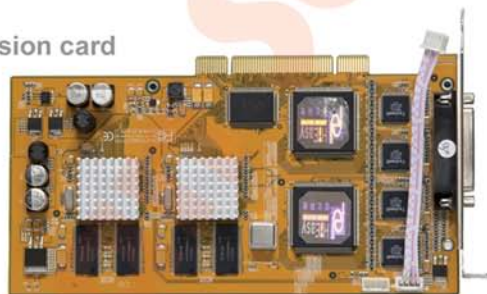

Model	Video input	Audio Input
HDVC-9904PCI	4	0
HDVC-9904A	4	4
HDVC-9908PCI	8	0
HDVC-9908A	8	8

HDVC-9HC series : hardware compression card

USB DVR

Especially used for laptop computers

4ch video and 2ch audio input

دستگاه ضبط دوربین مداربسته مخصوص لب تاب
اتصال به کامپیوتر از طریق پورت USB
۴ ورودی تصویر و ۲ ورودی صدا

Tasvir Sazan Segal

*Security Systems
Designer&Executive*

Wireless Alarm systems

Components :

one panel, one PIR Detector, one Door Contact, two Remote Controller
one power supply, one loud siren, one phone line and one user manual